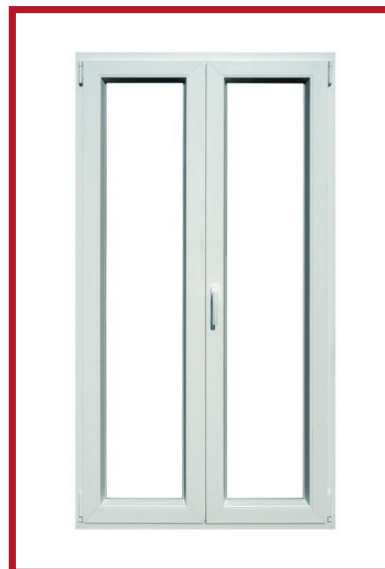

**DURA  
PLAST**  
FATTI PER DURARE

**PROMOZIONE INFISSI**

**N.2**

**BALCONE 2 ANTE  
SU MISURA** (fino a 3 Mq)

**N.3**

**FINESTRA 2 ANTE  
SU MISURA** (fino a 1,8 Mq)

**N.1**

**FINESTRA 1 ANTA  
SU MISURA** (fino a 1,4 Mq)

**DURA  
PLAST**

Infissi in PVC profilo SALAMANDER  
Vetro ONE4 /18/3.3.1 STRATIFICATO  
Microventilazione in Anti Ribalta  
Maniglia Hoppe argento satinato SECUFORTE TOULON

€ **2990,00**  
iva esclusa

**CONTATTACI ORA**